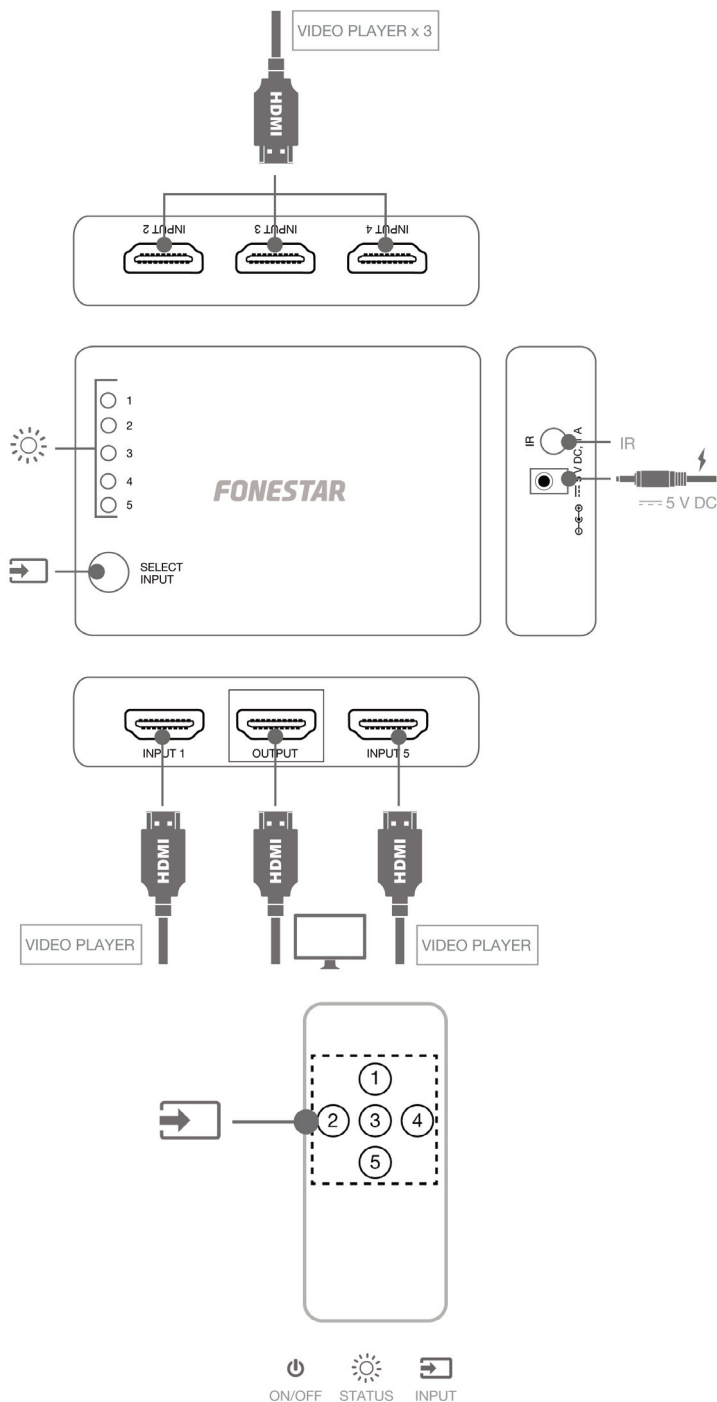

EN

- 5 x 1 HDMI switch
- Resolution UHD 4K@60Hz
- HDMI 2.0
- HDCP 2.2
- Bandwidth 18 Gbps

ES

- Selector HDMI 5 x 1
- Resolución UHD 4K@60Hz
- HDMI 2.0
- HDCP 2.2
- Ancho de banda 18 Gbps

FR

- Sélecteur HDMI 5 x 1
- Résolution UHD 4K@60Hz
- HDMI 2.0
- HDCP 2.2
- Bande passante 18 Gbps

PT

- Seletor HDMI 5 x 1
- Resolução UHD 4K@60Hz
- HDMI 2.0
- HDCP 2.2
- Largura de banda 18 Gbps

CONTROLS AND CONNECTIONS

EN The lit LED indicates the input that is selected. The corresponding video signal for this input will be displayed on the TV connected to the OUTPUT.

ES El indicador luminoso encendido identifica la entrada seleccionada. La señal de video correspondiente a esta entrada se verá en la TV conectada a la salida OUTPUT.

FR L'indicateur lumineux allumé identifie l'entrée sélectionnée. Le signal de vidéo correspondant à cette entrée se verra sur la TV connectée à la sortie OUTPUT.

PT O indicador luminoso aceso identifica a entrada seleccionada. O sinal de vídeo correspondente a esta entrada será visualizado na TV ligada à saída OUTPUT